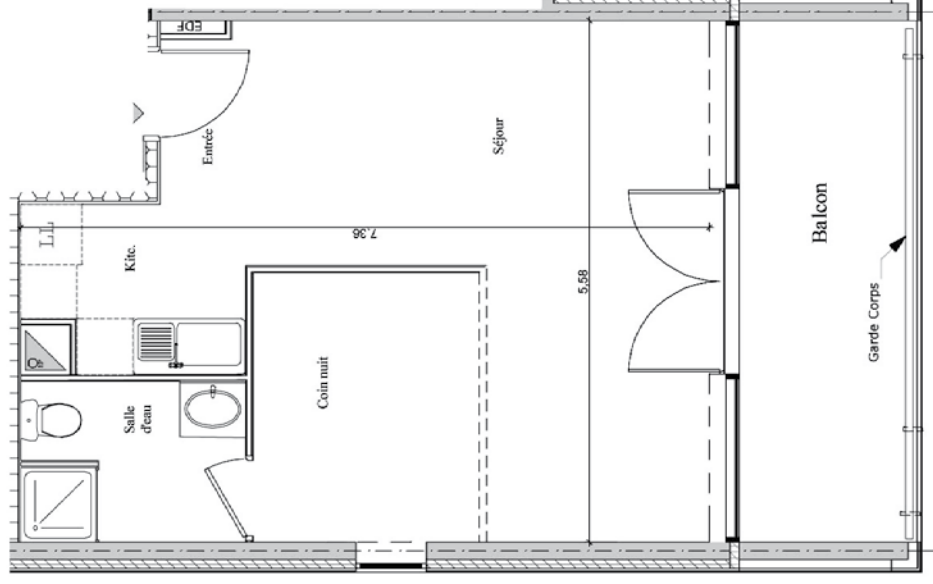

BATIMENT A
Etage 3
APP N°305 - TYPE 1bis

PLAN DU NIVEAU 3

ESPACES	SURFACES
Entrée	1,63 m ²
Kitchenette	4,01 m ²
Séjour	20,06 m ²
Salle d'eau	4,14 m ²
Coin nuit	7,20 m ²
Total	37,04 m²

ANNEXES	SURFACES
Balcon	10,60 m ²